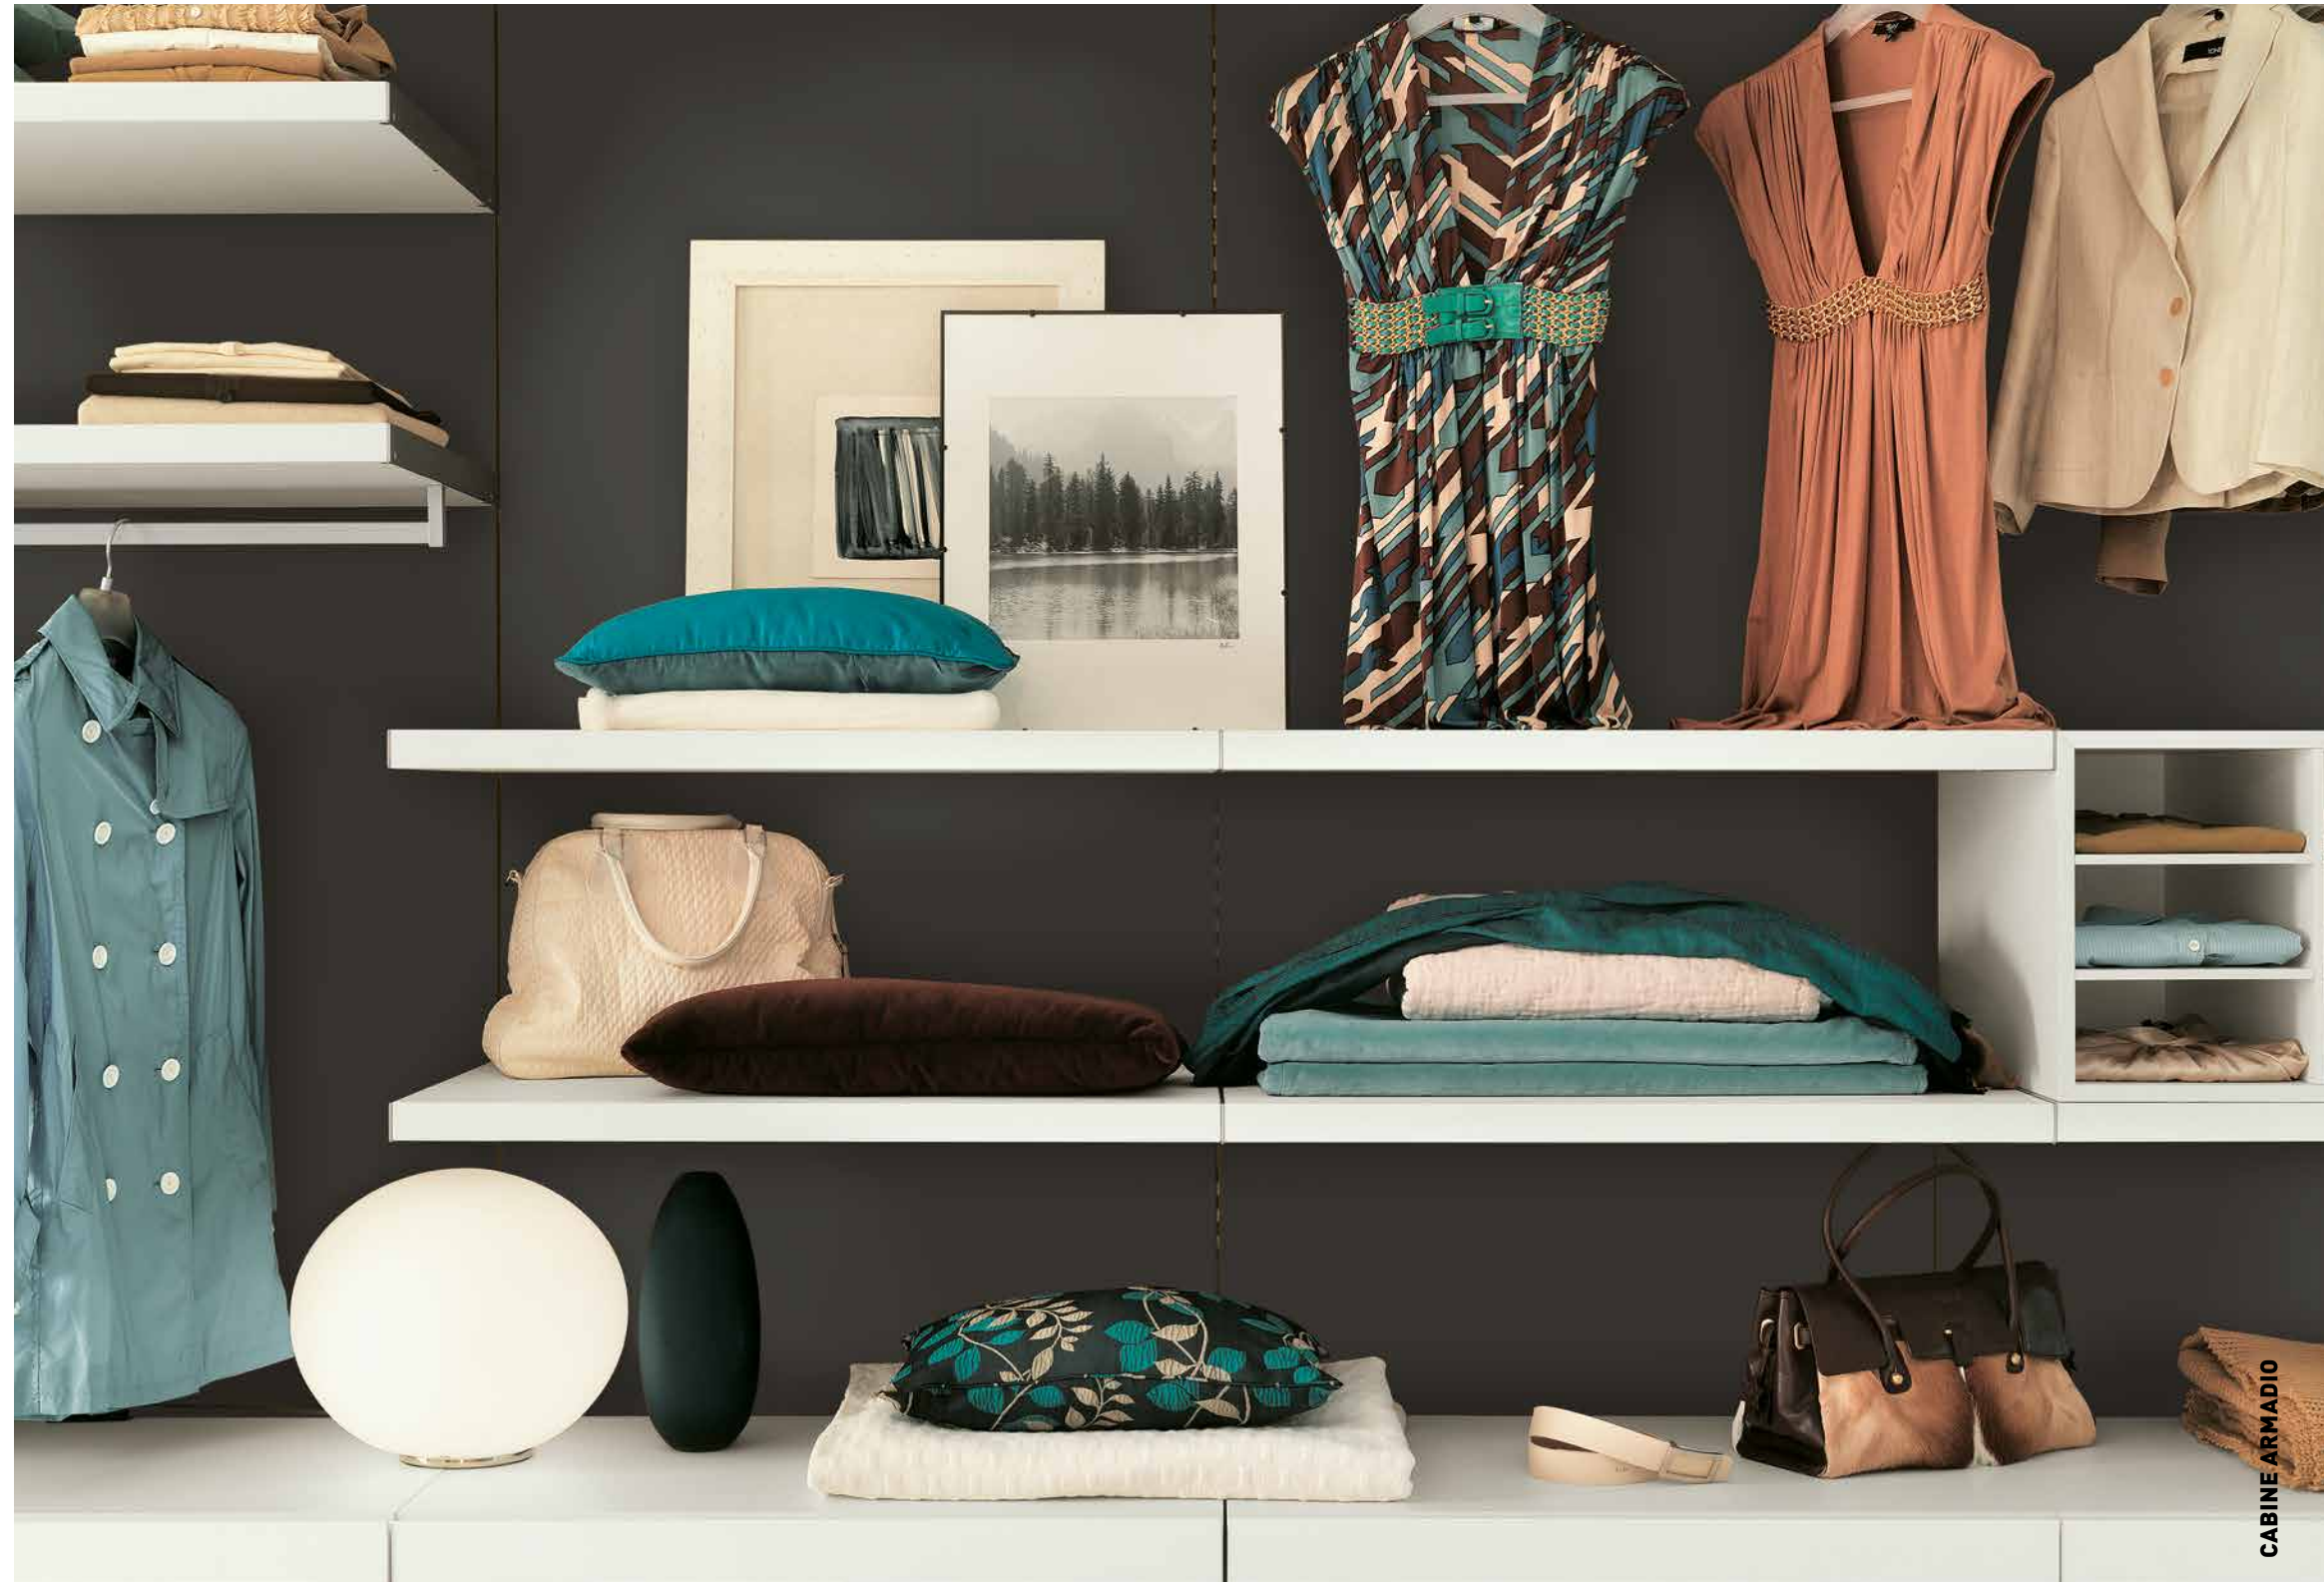

CABINE ARMADIO

Alf DaFrè