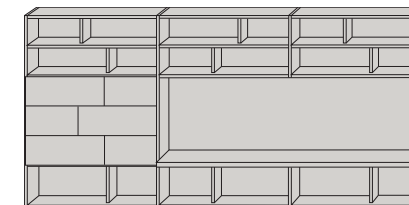

Contract

L. 259,5.....p. 10

Contract

L. 387,5.....p. 20

Contract

L. 483,5.....p. 28

My Space L387,5 P32 H187,5

Spalle, ripiani, divisori, schiene e ante laccato opaco Tortora.
Side panels, shelves, partitions, back panels and doors lacquered in matt Tortora.