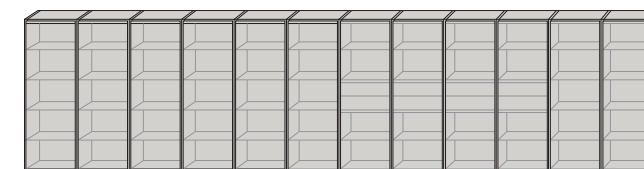

Home
L. 771,5 ..... p. 125