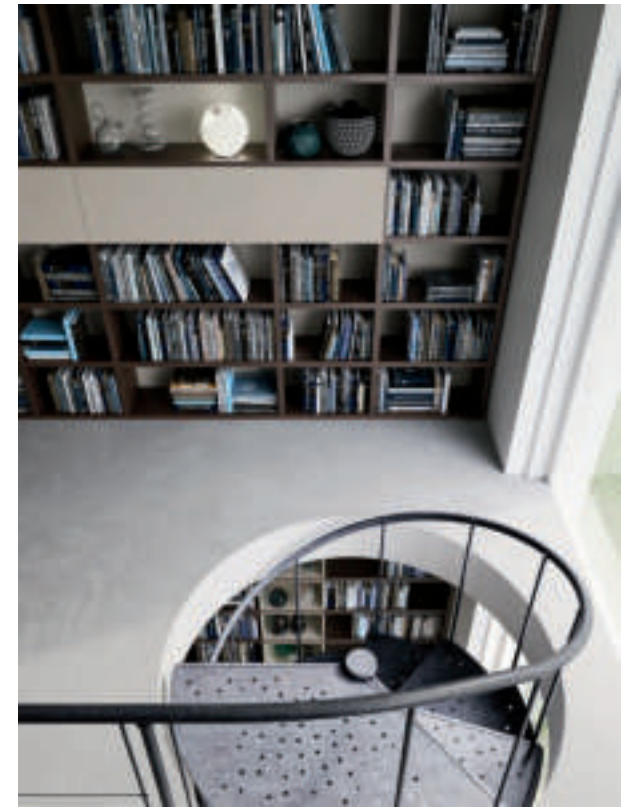

Metropolis* credenza/cabinet

Norman* tavolino/occasional table

*Per questo articolo vedi "Complementi" / Please see "Complements" for this item

La soluzione
con le ante di vetro
ha classicità e potenza.
L'ambiente è elegante,
senza scordare
la praticità.