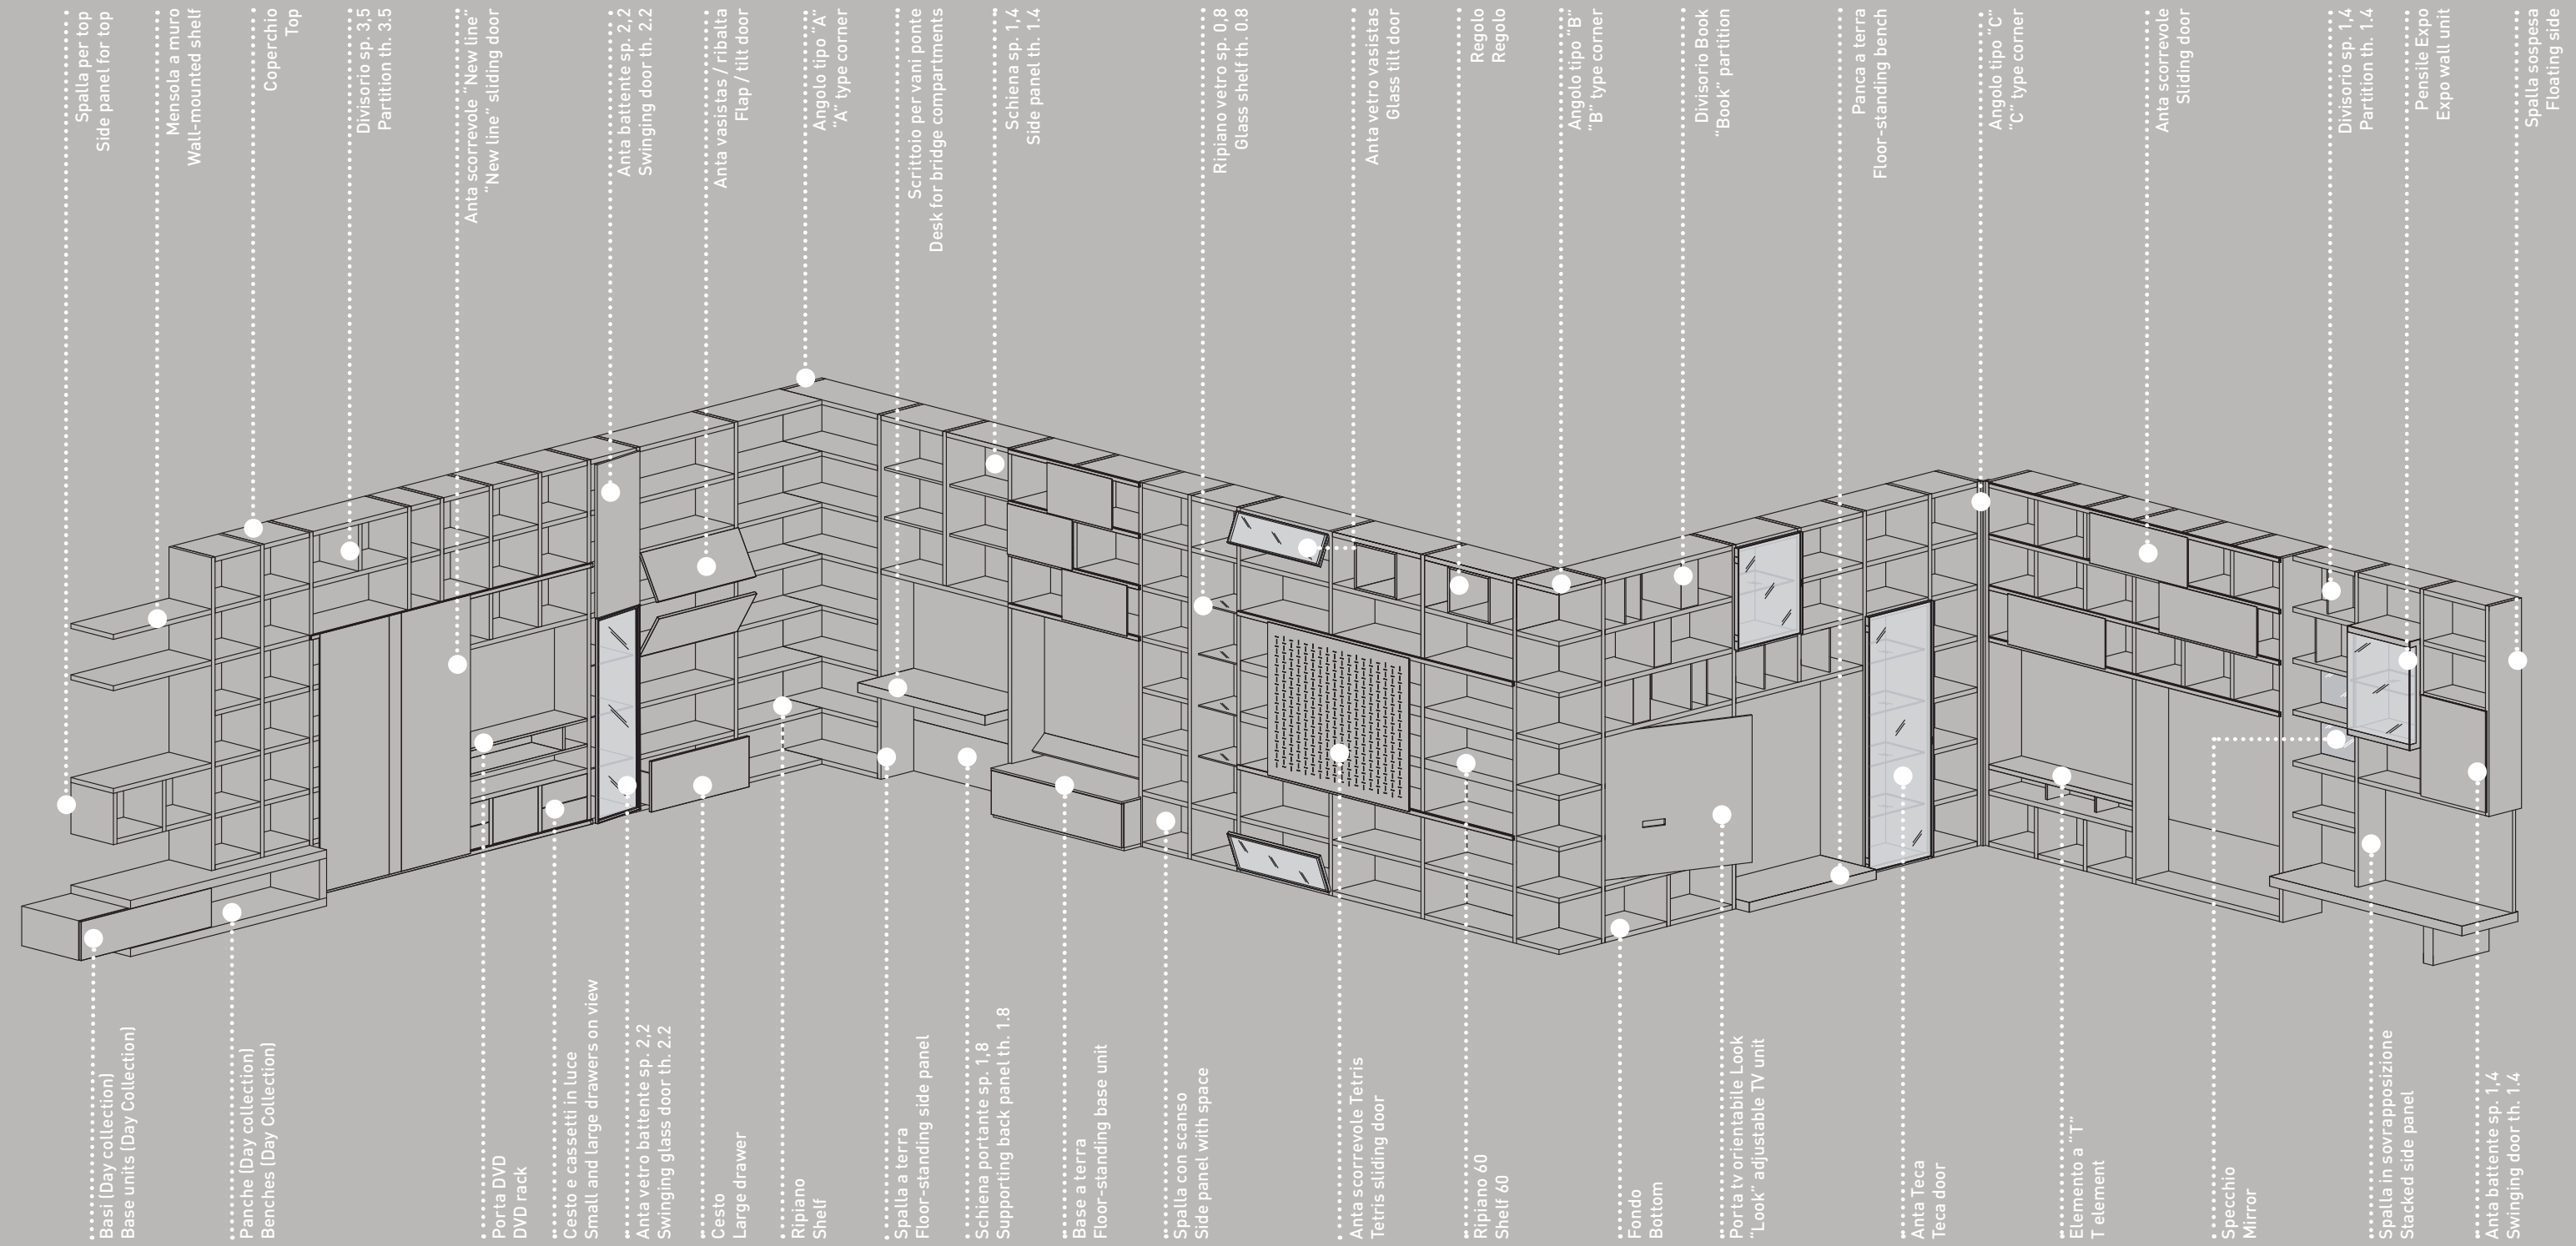

Cosa puoi fare con il sistema spalla MYSPACE

What you can do with the MYSPACE side panels