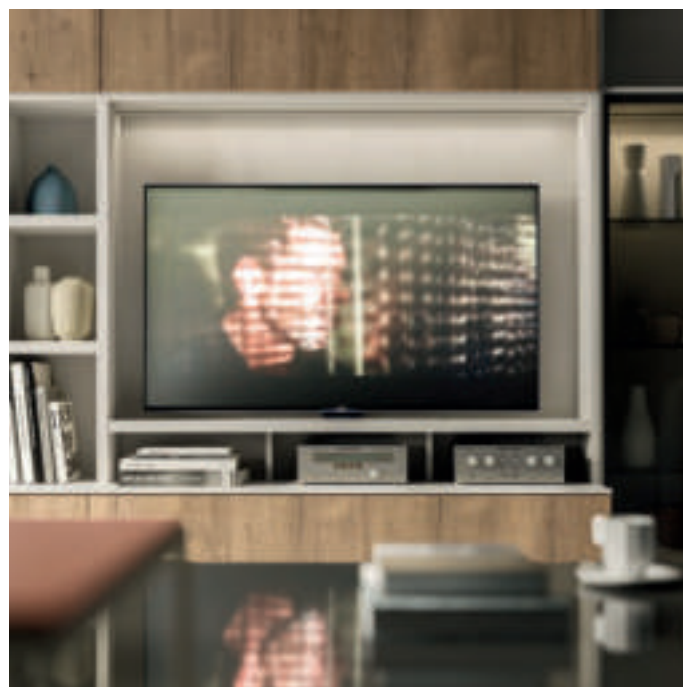

.....
My Space L371,5 P52,7 H187,5

Spalle, ripiani, divisori e schiene Nobilitato Rasato. Ante Nobilitato Quercia Naturale. Ante Teca vetro trasparente grigio e telaio Moka Shine. /
Side panels, shelves, partitions and back panels with a stucco-look surface.
Doors surfaced in Naturale Quercia. Teca doors in Grigio transparent glass, with Moka Shine frame.

Wok* tavolino/occasional table .....

Kobe* tavolino/occasional table .....

Denny* pouf .....

Ladigue* divano/sofa .....

.....
*Per questo articolo vedi "Complementi" / Please see "Complements" for this item