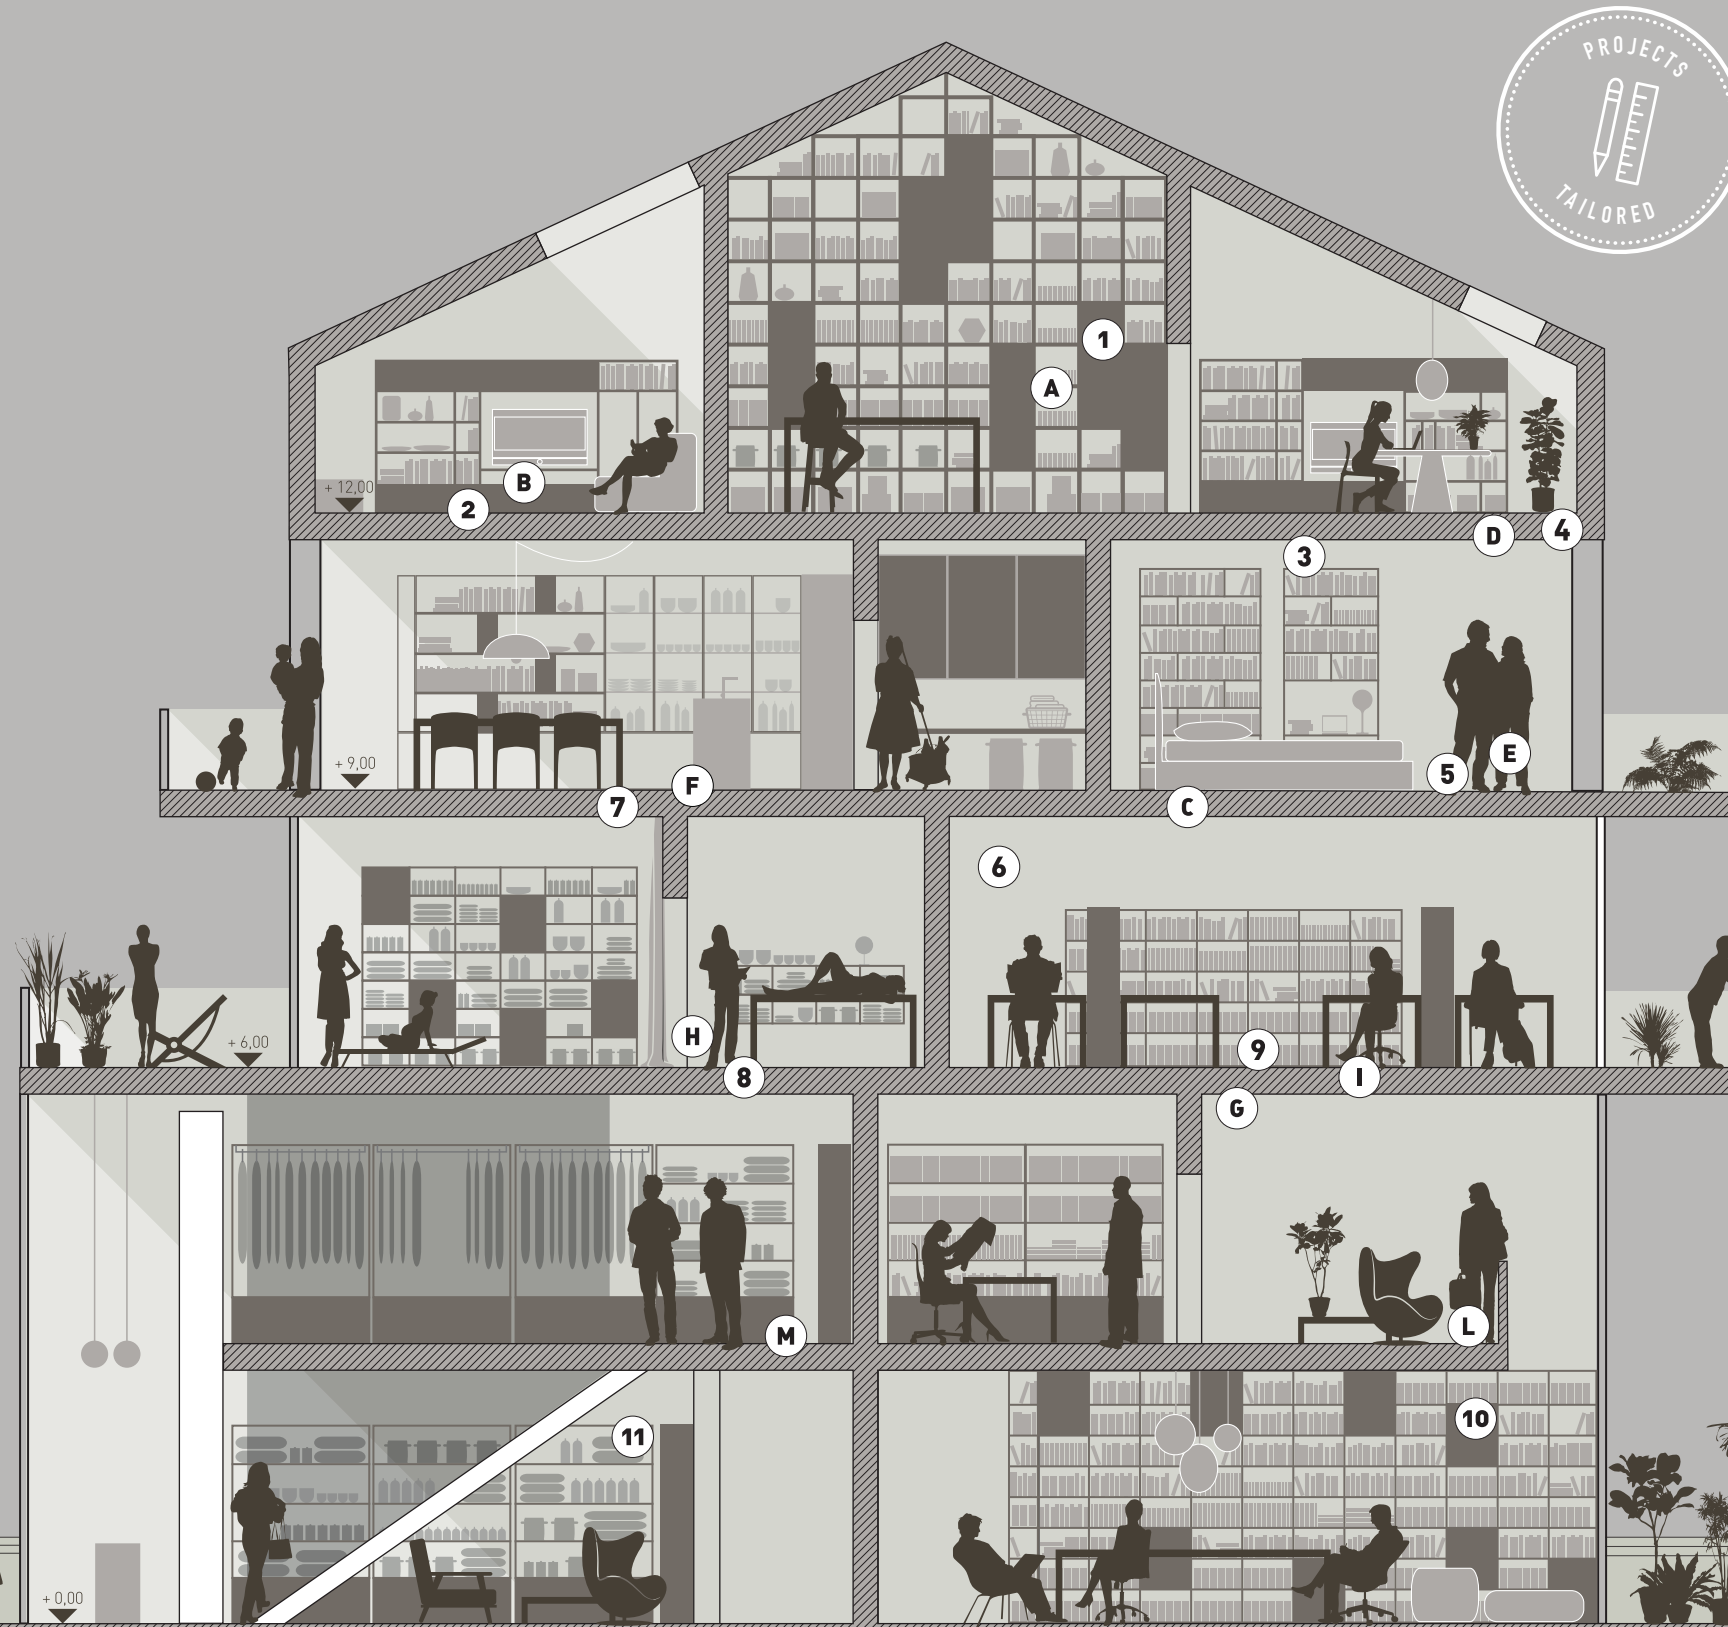

Un sistema per organizzare la parete

A system for organising your wall space

FUNZIONI

Functions

- **A ordinare**
  tidying
  ordenar
  ordonner
  ordnen
  упорядочивать
- **B arredare**
  furnishing
  amueblar
  décorer
  einrichten
  обставлять
- **C liberare**
  clearing
  liberar
  libérer
  freiräumen
  освобождать
- **D sfruttare**
  using
  aprovechar
  exploiter
  ausnutzen
  использовать
- **E organizzare**
  organising
  organizar
  organiser
  organisieren
  организовывать
- **F suddividere**
  arranging
  dividir
  répartir
  unterteilen
  подразделять
- **G accogliere**
  welcoming
  acoger
  accueillir
  empfangen
  принимать
- **H contenere**
  storing
  almacenar
  contenir
  verstauen
  вмещать
- **I nascondere**
  hiding
  ocultar
  cacher
  verstecken
  скрывать
- **L sistemare**
  sorting
  disponer
  agencer
  aufräumen
  располагать

AMBIENTI

Rooms

- **1 soggiorno**
  living rooms
  salón
  séjour
  Wohnzimmer
  гостиная
- **2 studiolo**
  studios
  escritorio
  bureau
  Arbeitsplatz
  небольшой кабинет
- **3 ingresso**
  entrance halls
  entrada
  entrée
  Eingang
  прихожая
- **4 zona notte**
  bedrooms
  zona de noche
  zone nuit
  Schlafzimmer
  спальня
- **5 corridoio**
  hallways
  pasillo
  couloir
  Gang
  коридор
- **6 studio**
  studios
  estudio
  bureau
  Arbeitszimmer
  кабинет
- **7 ufficio**
  offices
  oficina
  bureau
  Büro
  офис
- **8 negozio**
  shops
  tienda
  magasin
  Ladengeschäft
  магазин
- **9 attività pubbliche**
  public spaces
  actividades públicas
  activités publiques
  Öffentliche Bereiche
  общественные заведения